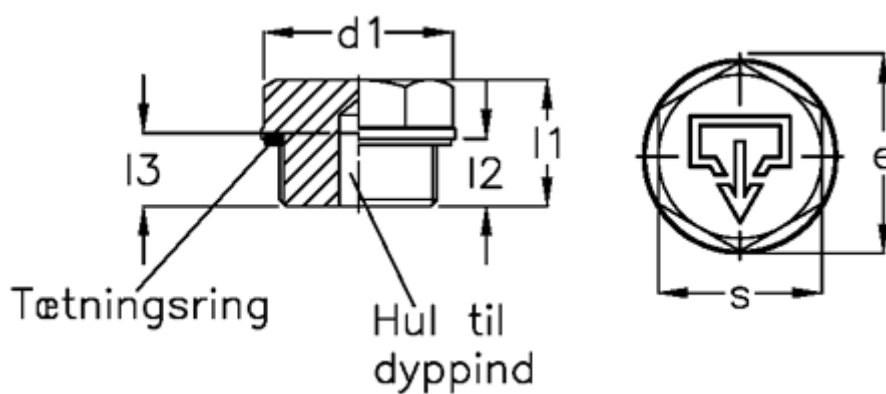

Varenummer: 20241528
Beskrivelse: E+G
Gevindprop GN 741-40-G1-AS-1

Mål

$d1 = 40$
 $d2 = G1$
 $d4 = M5$
 $e = 37.0$
 $l1 = 19.5$
 $l2 = 11.0$
 $s = 32$